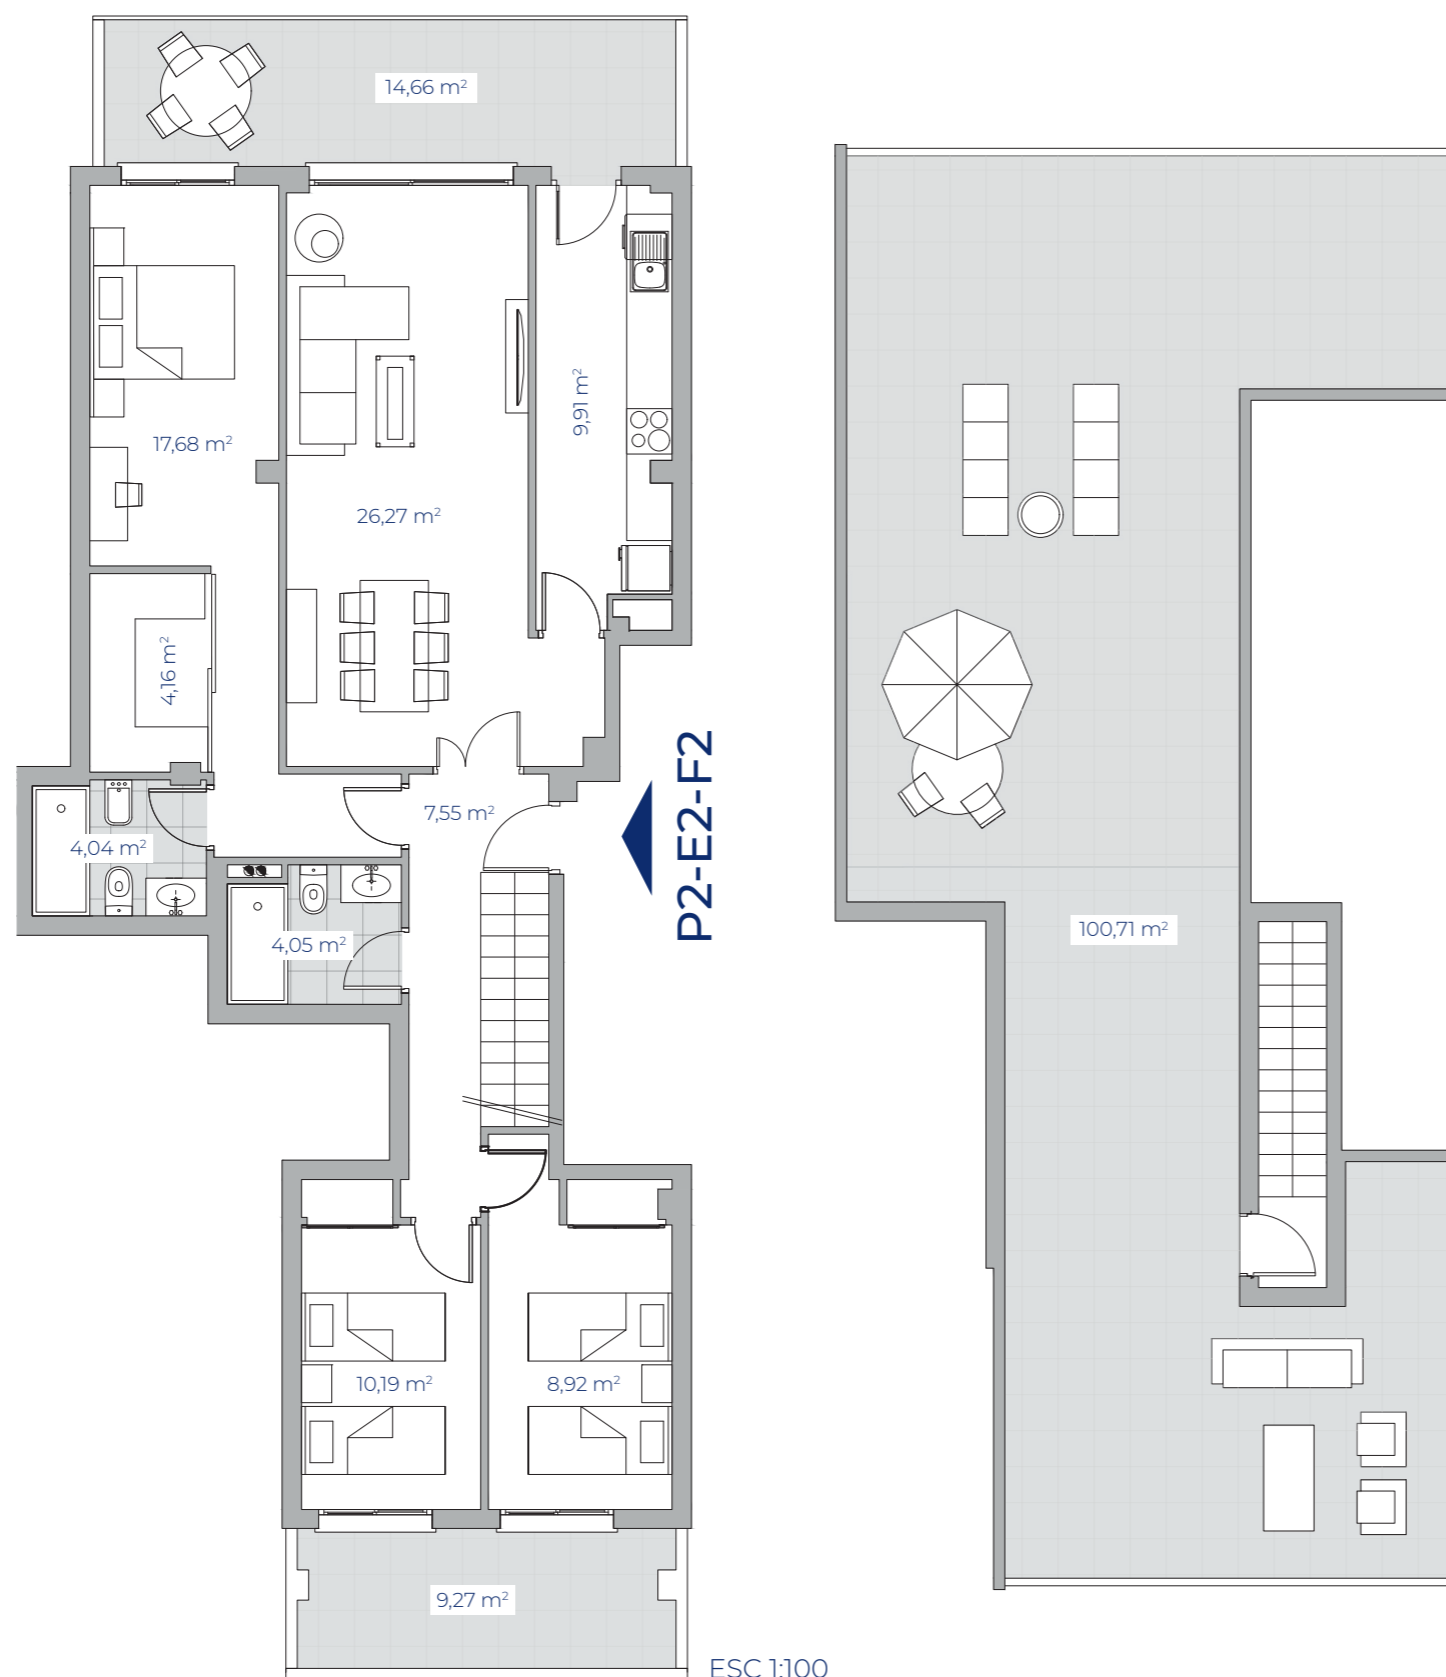

RESIDENCIAL
vents del vedat

Calle Padre Méndez, 159B

VIVIENDA TIPO F2

PLANTA 2 - ESCALERA 2

Superficies Aproximadas	m ²
Total Superficie Útil Vivienda	102,82
Total Superficie Construida con elementos comunes	136,30
Total Superficie de Venta	249,83

PLANTA 2