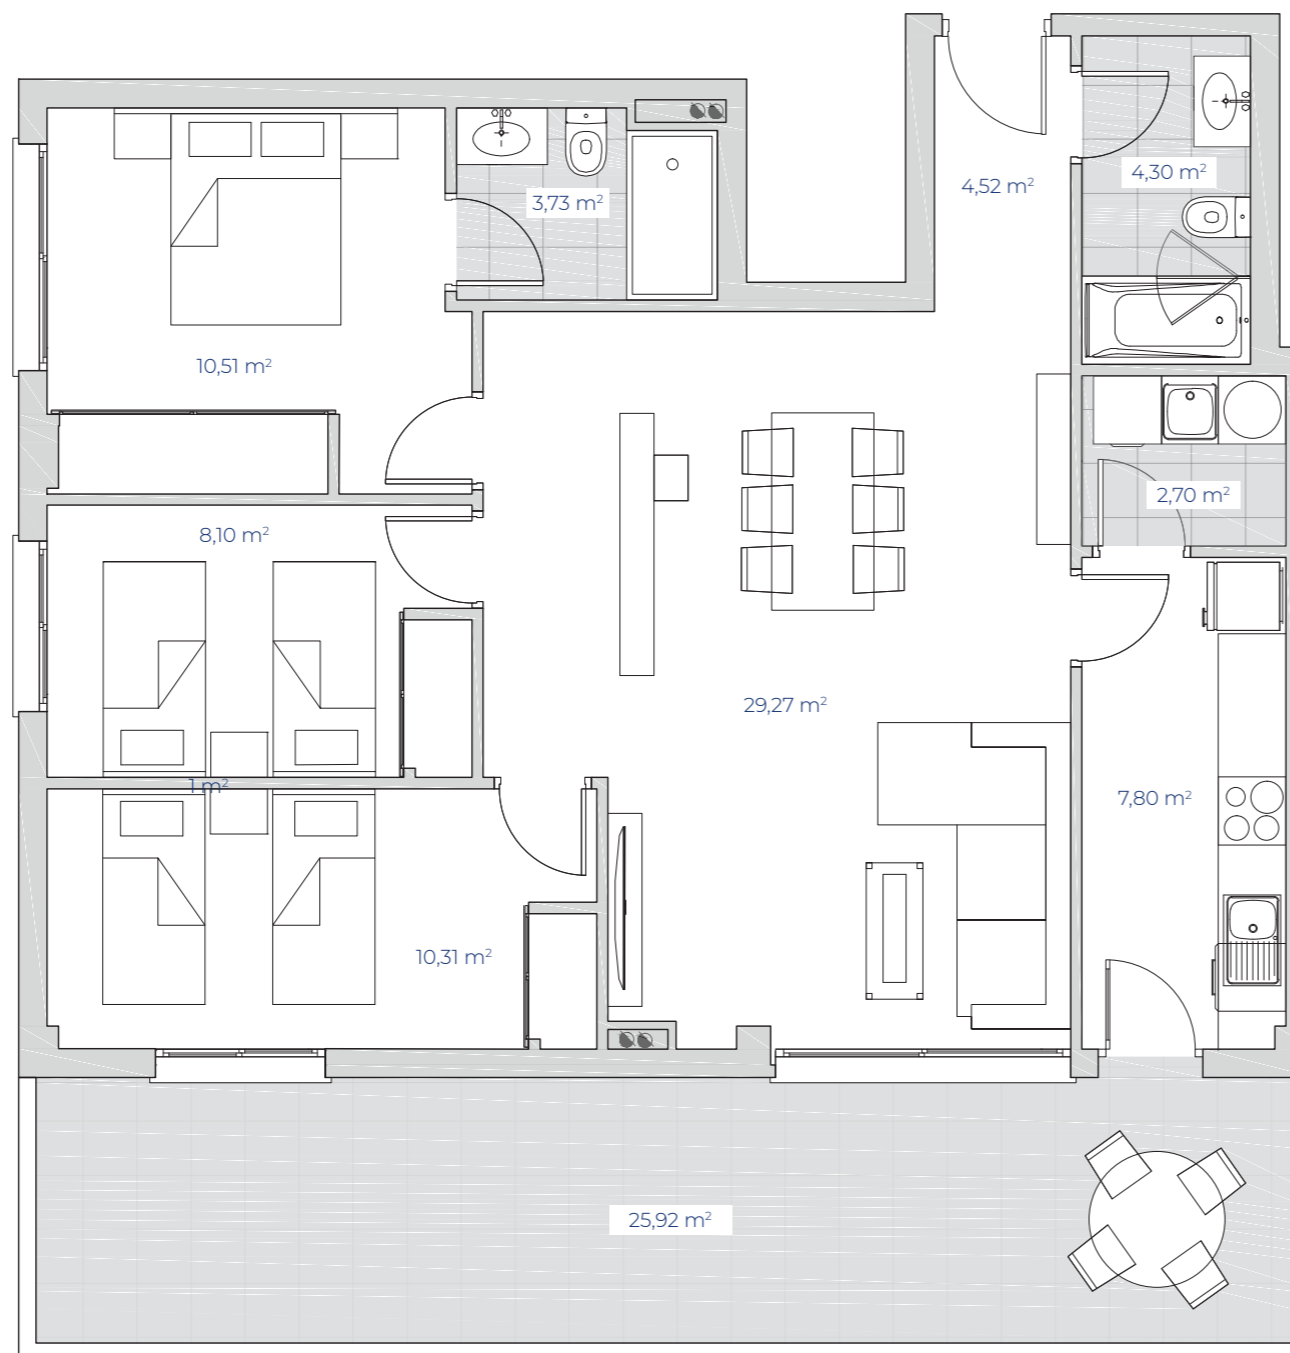

RESIDENCIAL  
**vents del vedat**

Calle Padre Méndez, 159B

**PB-E1-C**

ESC 1:75

## VIVIENDA TIPO C

PLANTA BAJA - ESCALERA 1

Superficies Aproximadas	m <sup>2</sup>
Total Superficie Útil Vivienda	89,97
Total Superficie Construida con elementos comunes	115,15
Total Superficie de Venta	137,85

PLANTA BAJA