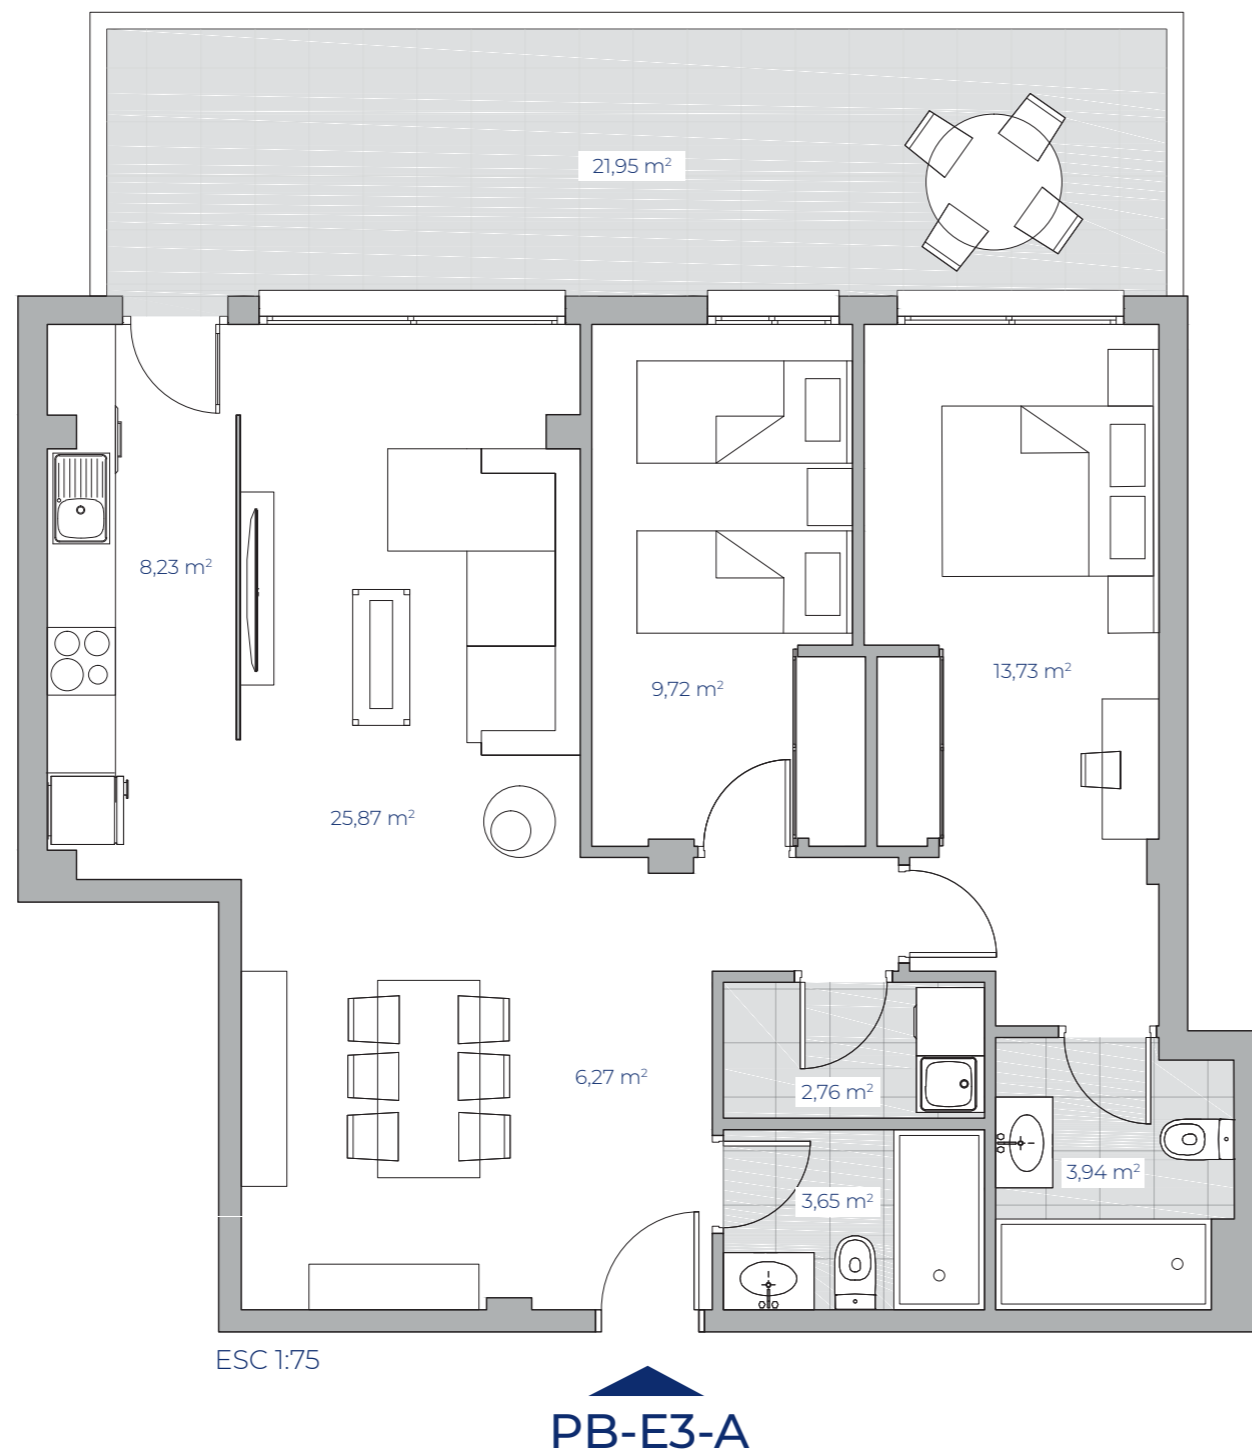

VIVIENDA TIPO A
PLANTA BAJA - ESCALERA 3

Superficies Aproximadas	m ²
Total Superficie Útil Vivienda	80,85
Total Superficie Construida con elementos comunes	102,95
Total Superficie de Venta	121,99

PLANTA BAJA